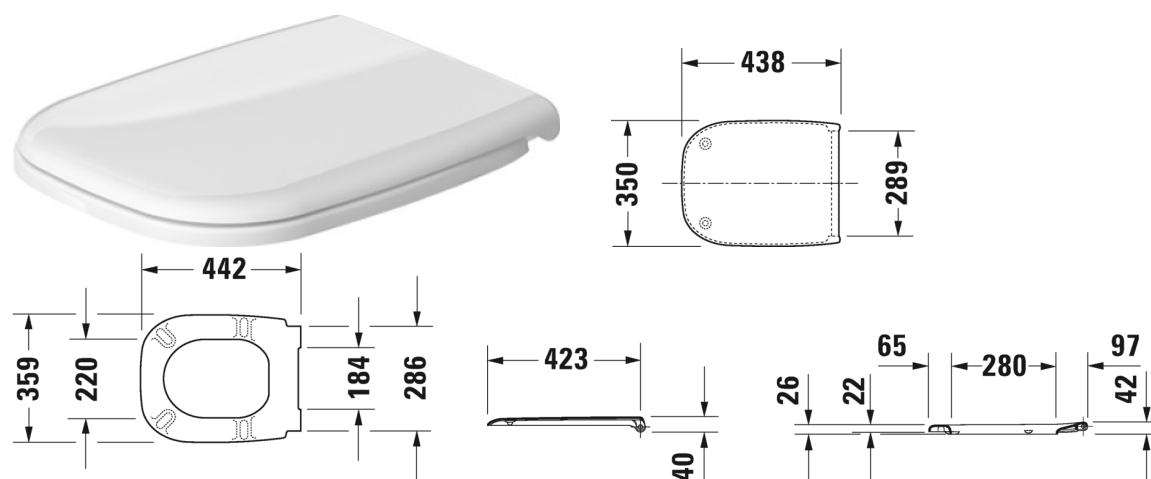

Abattant # 0067390000 / 0067390099

Abattant	Dimension	Poids	Référence
charnières en matière synthétique, avec amortisseur de fermeture			
Finitions			
00 Blanc			
Variante			
		1,900 kg	0067390000
		1,900 kg	0067390099

Abattant # 0067310000 / 0067310099

Abattant	Dimension	Poids	Référence
charnières inox, sans amortisseur de fermeture			
Finitions			
00 Blanc			
Variante			
		1,900 kg	0067310000
		1,900 kg	0067310099