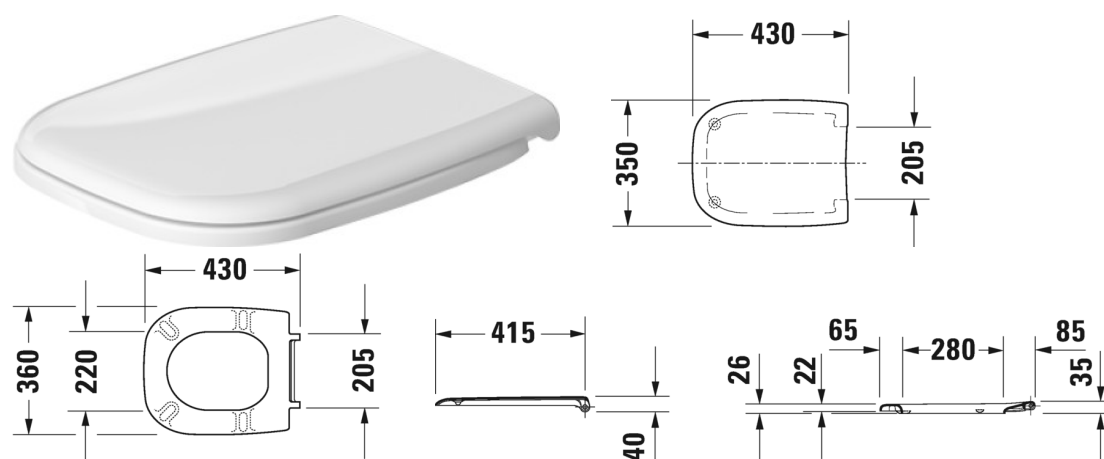

Abattant # 0067390000 / 0067390099

Abattant	Dimension	Poids	Référence
charnières en matière synthétique, avec amortisseur de fermeture			
Finitions			
00 Blanc			
Variante			
		1,900 kg	0067390000
		1,900 kg	0067390099

Abattant # 0067310000 / 0067310099

Abattant	Dimension	Poids	Référence
charnières inox, sans amortisseur de fermeture			
Finitions			
00 Blanc			
Variante			
		1,900 kg	0067310000
		1,900 kg	0067310099